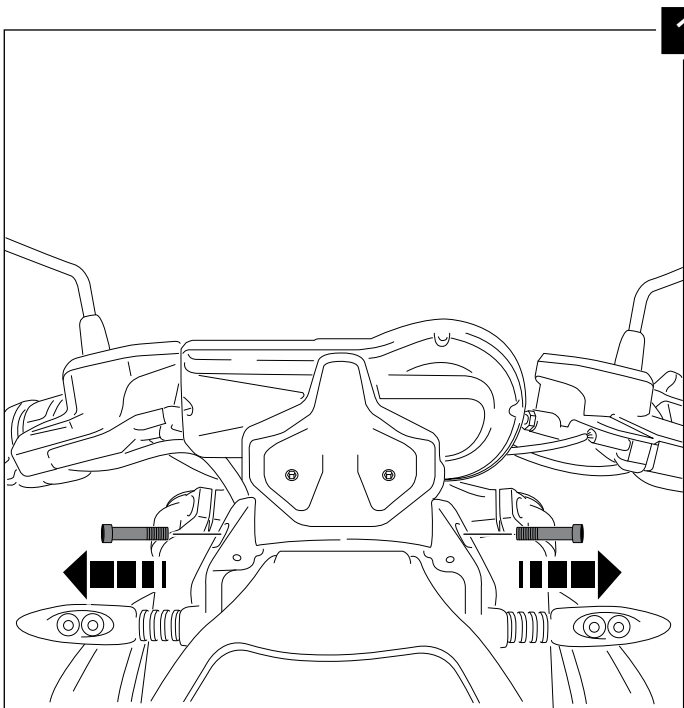

MOTOPLASTIC, S.A.

Molí de la sal, 1 - 08403 Granollers (Barcelona) SPAIN

Tel. 34 93 849 06 33 - Fax 34 93 849 09 88

info@puig.tv - info@puigusa.com

www.puig.tv - www.puigusa.com

INSTRUCCIONES DE MONTAJE - MOUNTING INSTRUCTIONS - MONTAGEANLEITUNG

CARENABRÍS TOURING ADAPTABLE A - TOURING WINDSHIELD FOR - WINDSCHUTZSCHEIBE TOURING FÜR BMW R1200R '15 -