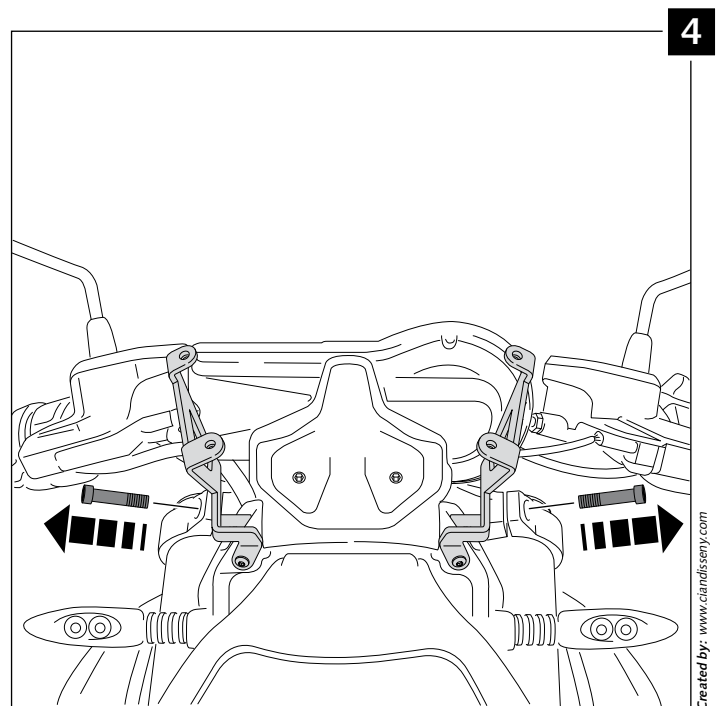

MOTOPLASTIC, S.A.

Molí de la sal, 1 - 08403 Granollers (Barcelona) SPAIN

Tel. 34 93 849 06 33 - Fax 34 93 849 09 88

info@puig.tv - info@puigusa.com

www.puig.tv - www.puigusa.com

INSTRUCCIONES DE MONTAJE - MOUNTING INSTRUCTIONS - MONTAGEANLEITUNG

CARENABRÍS TOURING ADAPTABLE A - TOURING WINDSHIELD FOR - WINDSCHUTZSCHEIBE TOURING FÜR BMW R1200R '15 -