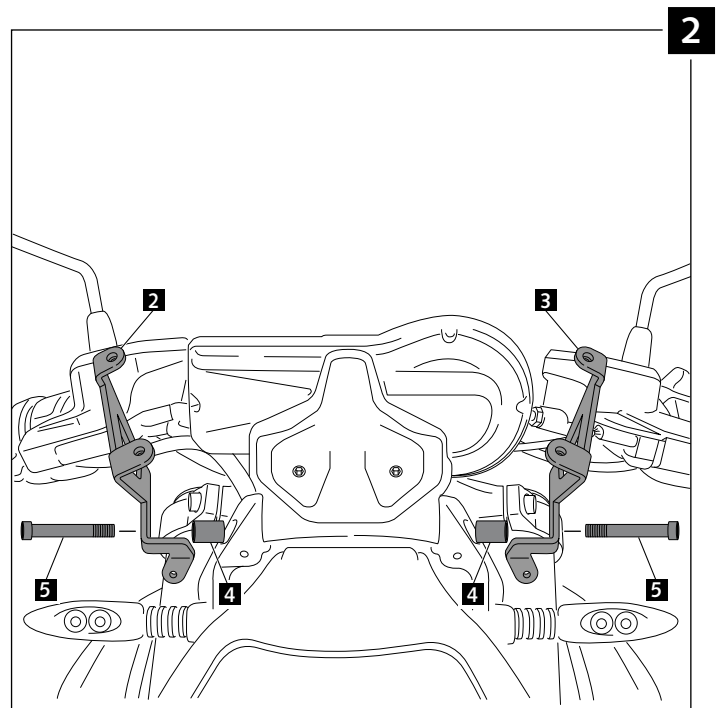

MOTOPLASTIC, S.A.

Molí de la sal, 1 - 08403 Granollers (Barcelona) SPAIN

Tel. 34 93 849 06 33 - Fax 34 93 849 09 88

info@puig.tv - info@puigusa.com

www.puig.tv - www.puigusa.com

INSTRUCCIONES DE MONTAJE - MOUNTING INSTRUCTIONS - MONTAGEANLEITUNG

CARENABRÍS TOURING ADAPTABLE A - TOURING WINDSHIELD FOR - WINDSCHUTZSCHEIBE TOURING FÜR BMW R1200R '15 -