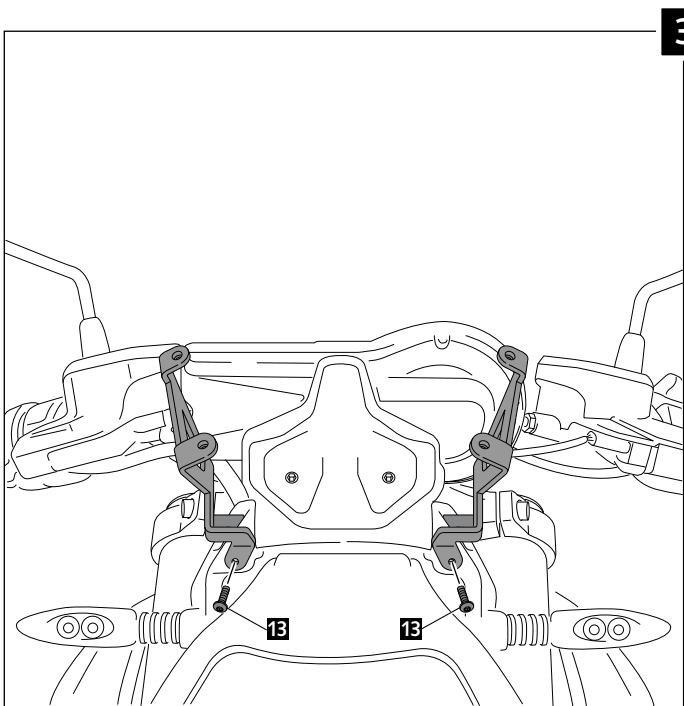

MOTOPLASTIC, S.A.

Molí de la sal, 1 - 08403 Granollers (Barcelona) SPAIN

Tel. 34 93 849 06 33 - Fax 34 93 849 09 88

info@puig.tv - info@puigusa.com

www.puig.tv - www.puigusa.com

INSTRUCCIONES DE MONTAJE - MOUNTING INSTRUCTIONS - MONTAGEANLEITUNG

CARENABRÍS TOURING ADAPTABLE A - TOURING WINDSHIELD FOR - WINDSCHUTZSCHEIBE TOURING FÜR BMW R1200R '15 -